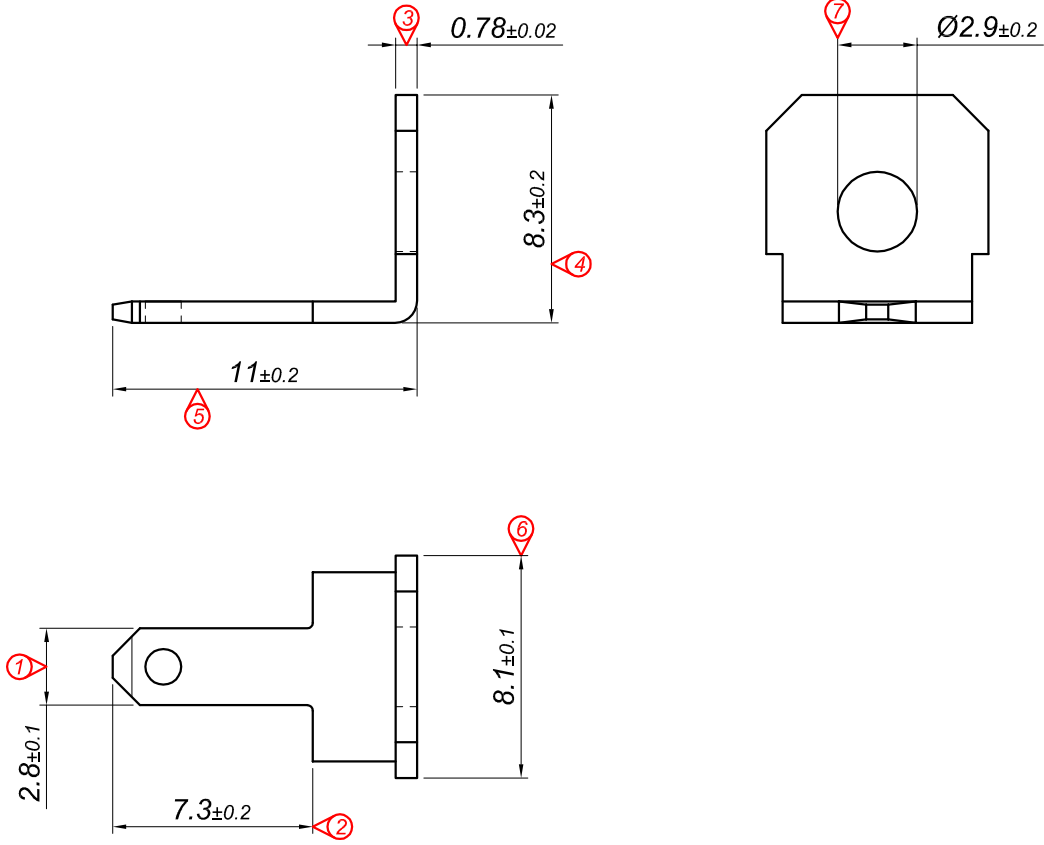

PARÇA KODU PART CODE	PARÇA ADI PART NAME	Malzeme Material	Kaplama / Coating		
			SN	AG	Nİ
TE 2390 DP	2.8 L ERKEK TERMINAL =DP=	(CuZn30) Pirinç / Brass	-	-	-
TE 2390 DPK	2.8 L ERKEK TERMINAL =DPK=	(CuZn30) Pirinç / Brass	+	-	-

Perspektif
Perspective

Resim üzerinden ölçü almayınız
do not measure on drawing

Tarih / Date	13.01.2018	İmza /Signature	Ölçek /Scale		
Çizen / Desing	T.Topçu		4 / 1		
Onay / Approval	S.Gölcük		No	Değişiklik / Revision	Tarih/Date
	Parça Adı: Part Name	2.8 L ERKEK TERMINAL		Parça Kodu: Part Code	TE 2390